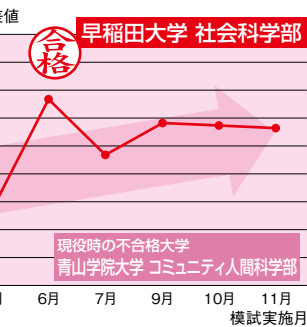

ランクアップ合格できる

(模試の偏差値にみる先輩10人の伸長度)

日東駒専

971名

2021年度
私立大入試
トピックス

早稲田・東京理科・青山学院など、
県勢合格者の約3割は信学会予備学校生!