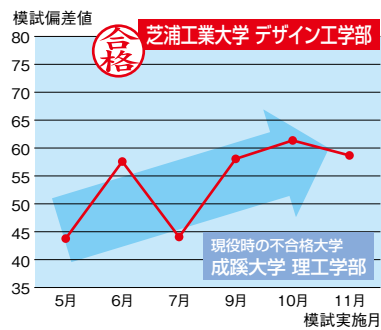

ランクアップ合格できる

(模試の偏差値にみる先輩10人の伸長度)

日東駒専

971名

2021年度
私立大入試
トピックス

早稲田・東京理科・青山学院など、
県勢合格者の約3割は信学会予備学校生!