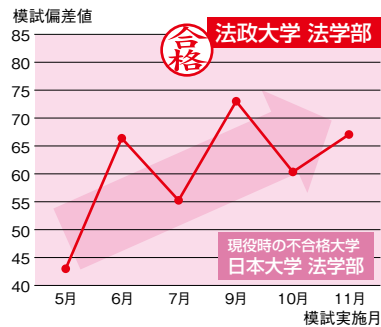

ランクアップ合格できる

(模試の偏差値にみる先輩10人の伸長度)

日東駒専

971名

2021年度
私立大入試
トピックス

早稲田・東京理科・青山学院など、
県勢合格者の約3割は信学会予備学校生!