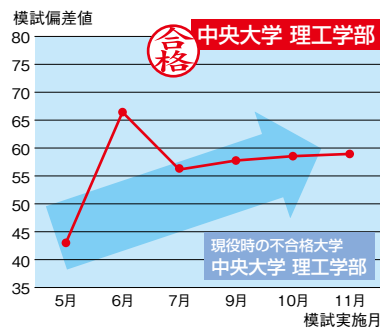

ランクアップ合格できる

(模試の偏差値にみる先輩10人の伸長度)

日東駒専

971名

2021年度
私立大入試
トピックス

早稲田・東京理科・青山学院など、
県勢合格者の約3割は信学会予備学校生!