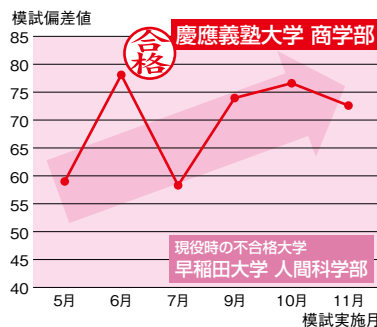

先輩たちの この躍進ぶりを見てください！

信学会

+

駿台

の力

この学力の伸びだから、

理系

文系

※実施模試は、5月：駿台学力判定模試、6月：ベネッセ記述模試、7月：駿台共通テスト模試、9月：駿台ベネッセ共通テスト模試、10月：駿台ベネッセ記述模試、11月：駿台ベネッセ共通テスト模試です（2020年度実施模試）。

早慶上理

295名

MARCH (明青立中法)

815名

関関同立

386名

主要私立大学の合格者数 (過去3カ年・グリーンクラス生含む)