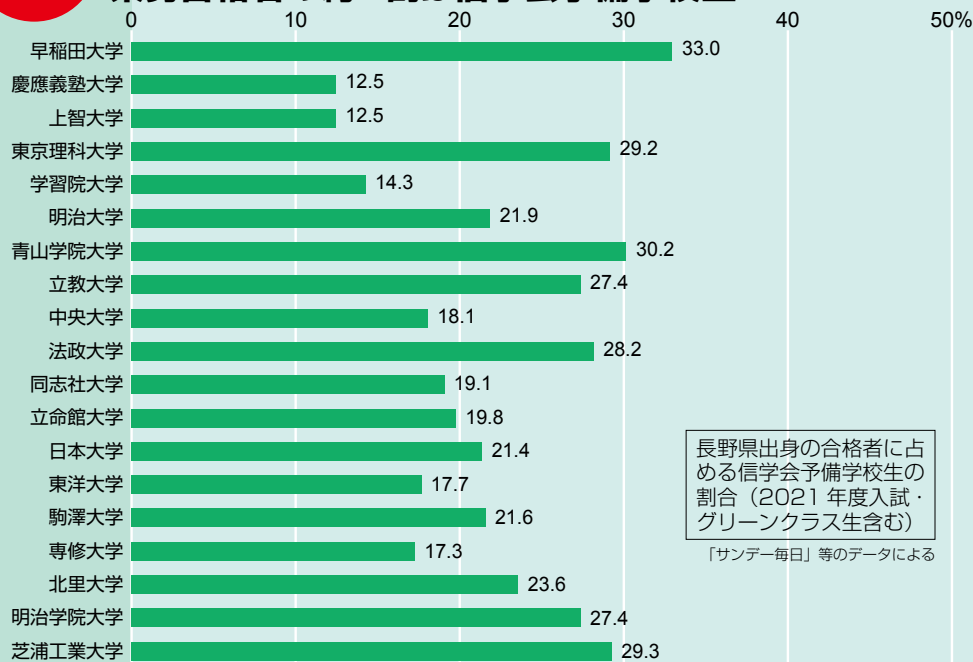

※()内は医学部医学科合格者数(内数)

ランクアップ合格できる

(模試の偏差値にみる先輩10人の伸長度)

日東駒専

971名

2021年度
私立大入試
トピックス

早稲田・東京理科・青山学院など、
県勢合格者の約3割は信学会予備学校生!

長野県出身の合格者に占める信学会予備学校生の割合 (2021年度入試・グリーンクラス生含む)

「サンデー毎日」等のデータによる