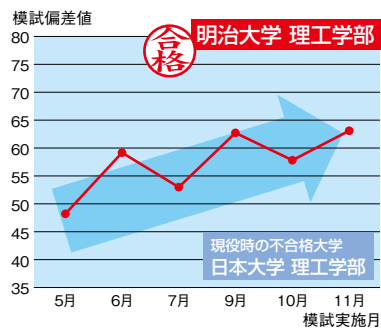

ランクアップ合格できる

(模試の偏差値にみる先輩10人の伸長度)

日東駒専

971名

2021年度
私立大入試
トピックス

早稲田・東京理科・青山学院など、
県勢合格者の約3割は信学会予備学校生!