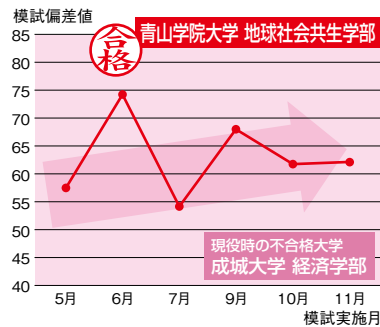

ランクアップ合格できる

(模試の偏差値にみる先輩10人の伸長度)

日東駒専

971名

2021年度
私立大入試
トピックス

早稲田・東京理科・青山学院など、
県勢合格者の約3割は信学会予備学校生!