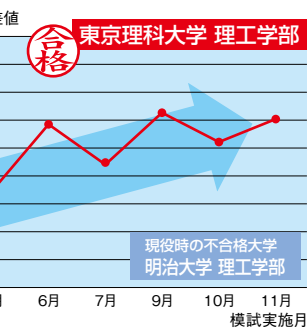

ランクアップ合格できる

(模試の偏差値にみる先輩10人の伸長度)

日東駒専

971名

2021年度
私立大入試
トピックス

早稲田・東京理科・青山学院など、
県勢合格者の約3割は信学会予備学校生!