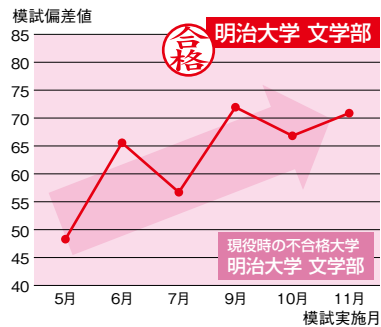

ランクアップ合格できる

(模試の偏差値にみる先輩10人の伸長度)

日東駒専

971名

2021年度
私立大入試
トピックス

早稲田・東京理科・青山学院など、
県勢合格者の約3割は信学会予備学校生!