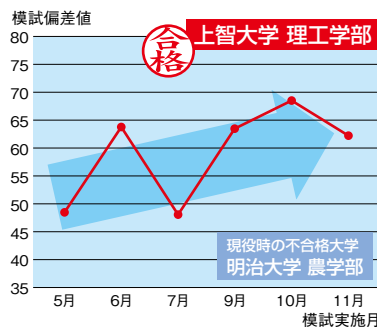

先輩たちの この躍進ぶりを見てください！

信学会

+

駿台

の力

この学力の伸びだから、

理系

文系

※実施模試は、5月：駿台学力判定模試、6月：ベネッセ記述模試、7月：駿台共通テスト模試、9月：駿台ベネッセ共通テスト模試、10月：駿台ベネッセ記述模試、11月：駿台ベネッセ共通テスト模試です（2020年度実施模試）。

早慶上理

295名

MARCH (明青立中法)

815名

関関同立

386名

主要私立大学の合格者数 (過去3カ年・グリーンクラス生含む)