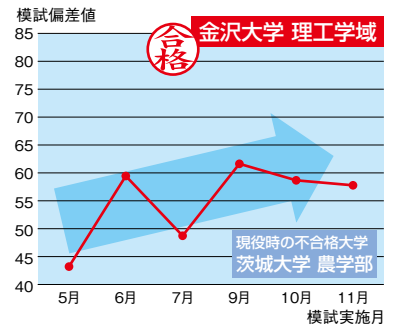

# 先輩たちの この躍進ぶりを 見てほしい！

信学会

+

駿台

の力

## 「信学会+駿台」の力だから

※実施模試は/5月：駿台学力判定模試、6月：ベネッセ記述模試、7月：駿台共通テスト模試、9月：駿台ベネッセ共通テスト模試、10月：駿台ベネッセ記述模試、11月：駿台ベネッセ共通テスト模試です(2020年度実施模試)。

## 医・歯・薬学部でも

伸びる! (模試の偏差値にみる先輩10人の伸長度)

文系

共通テストの伸びもこの通り!

(共通テストの得点率にみる先輩10人の伸長度)

上のグラフは、国公立大学に合格した10人の信学会予備学校生の大学入学共通テスト得点率(右の数値)について、前年(高校3年時大学入学センター試験=左の数値)と比較して、その伸びを示したものです。満点異なるケースがあるので、素点ではなく得点率で表しています。