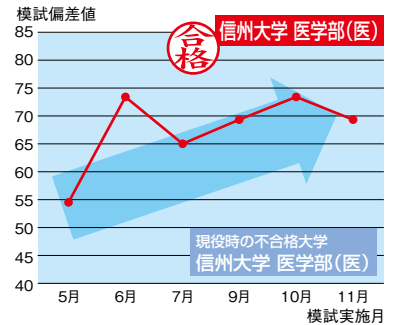

# 先輩たちの この躍進ぶりを 見てほしい！

信学会

+

駿台

の力

## 「信学会+駿台」の力だから

※実施模試は/5月：駿台学力判定模試、6月：ベネッセ記述模試、7月：駿台共通テスト模試、9月：駿台ベネッセ共通テスト模試、10月：駿台ベネッセ記述模試、11月：駿台ベネッセ共通テスト模試です(2020年度実施模試)。

## 医・歯・薬学部でも

伸びる! (模試の偏差値にみる先輩10人の伸長度)

文系

共通テストの伸びもこの通り!

(共通テストの得点率にみる先輩10人の伸長度)

上のグラフは、国公立大学に合格した10人の信学会予備学校生の大学入学共通テスト得点率(右の数値)について、前年(高校3年時大学入学センター試験=左の数値)と比較して、その伸びを示したものです。満点異なるケースがあるので、素点ではなく得点率で表しています。