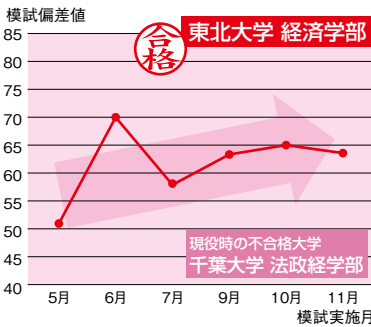

## 「信学会+駿台」の力だから

※実施模試は/5月：駿台学力判定模試、6月：ベネッセ記述模試、7月：駿台共通テスト模試、9月：駿台ベネッセ共通テスト模試、10月：駿台ベネッセ記述模試、11月：駿台ベネッセ共通テスト模試です(2020年度実施模試)。

## 医・歯・薬学部でも

伸びる! (模試の偏差値にみる先輩10人の伸長度)

文系

共通テストの伸びもこの通り!

(共通テストの得点率にみる先輩10人の伸長度)

上のグラフは、国公立大学に合格した10人の信学会予備学校生の大学入学共通テスト得点率(右の数値)について、前年(高校3年時大学入学センター試験=左の数値)と比較して、その伸びを示したものです。満点異なるケースがあるので、素点ではなく得点率で表しています。