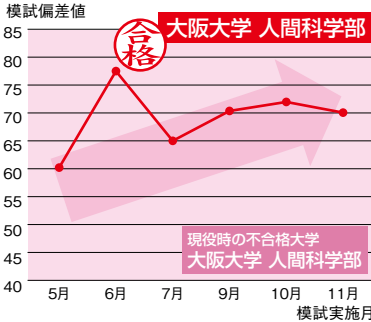

# 先輩たちの この躍進ぶりを 見てほしい！

信学会

+

駿台

の力

## 「信学会+駿台」の力だから

※実施模試は/5月：駿台学力判定模試、6月：ベネッセ記述模試、7月：駿台共通テスト模試、9月：駿台ベネッセ共通テスト模試、10月：駿台ベネッセ記述模試、11月：駿台ベネッセ共通テスト模試です(2020年度実施模試)。

## 医・歯・薬学部でも

伸びる! (模試の偏差値にみる先輩10人の伸長度)

文系

共通テストの伸びもこの通り!

(共通テストの得点率にみる先輩10人の伸長度)

上のグラフは、国公立大学に合格した10人の信学会予備学校生の大学入学共通テスト得点率(右の数値)について、前年(高校3年時大学入学センター試験=左の数値)と比較して、その伸びを示したものです。満点異なるケースがあるので、素点ではなく得点率で表しています。