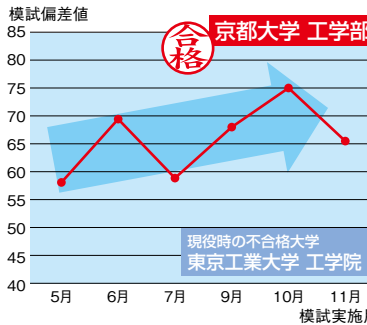

# 先輩たちの この躍進ぶりを 見てほしい！

信学会

+

駿台

の力

## 「信学会+駿台」の力だから

※実施模試は/5月：駿台学力判定模試、6月：ベネッセ記述模試、7月：駿台共通テスト模試、9月：駿台ベネッセ共通テスト模試、10月：駿台ベネッセ記述模試、11月：駿台ベネッセ共通テスト模試です(2020年度実施模試)。

## 医・歯・薬学部でも

伸びる! (模試の偏差値にみる先輩10人の伸長度)

文系

共通テストの伸びもこの通り!

(共通テストの得点率にみる先輩10人の伸長度)

上のグラフは、国公立大学に合格した10人の信学会予備学校生の大学入学共通テスト得点率(右の数値)について、前年(高校3年時大学入学センター試験=左の数値)と比較して、その伸びを示したものです。満点異なるケースがあるので、素点ではなく得点率で表しています。