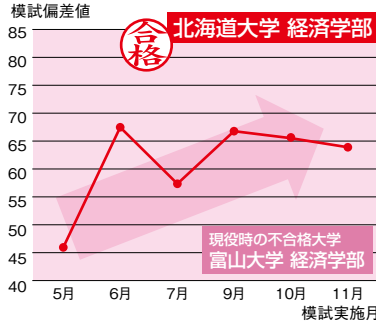

# 先輩たちの この躍進ぶりを 見てほしい！

信学会

+

駿台

の力

## 「信学会+駿台」の力だから

※実施模試は/5月：駿台学力判定模試、6月：ベネッセ記述模試、7月：駿台共通テスト模試、9月：駿台ベネッセ共通テスト模試、10月：駿台ベネッセ記述模試、11月：駿台ベネッセ共通テスト模試です(2020年度実施模試)。

## 医・歯・薬学部でも

伸びる! (模試の偏差値にみる先輩10人の伸長度)

文系

共通テストの伸びもこの通り!

(共通テストの得点率にみる先輩10人の伸長度)

上のグラフは、国公立大学に合格した10人の信学会予備学校生の大学入学共通テスト得点率(右の数値)について、前年(高校3年時大学入学センター試験=左の数値)と比較して、その伸びを示したものです。満点異なるケースがあるので、素点ではなく得点率で表しています。