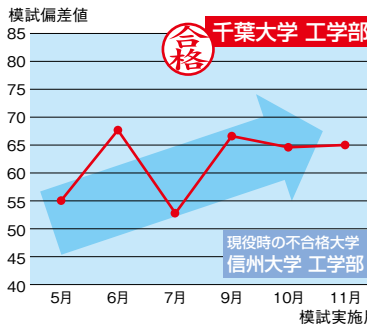

# 先輩たちの この躍進ぶりを 見てほしい！

信学会

+

駿台

の力

## 「信学会+駿台」の力だから

※実施模試は/5月：駿台学力判定模試、6月：ベネッセ記述模試、7月：駿台共通テスト模試、9月：駿台ベネッセ共通テスト模試、10月：駿台ベネッセ記述模試、11月：駿台ベネッセ共通テスト模試です(2020年度実施模試)。

## 医・歯・薬学部でも

伸びる! (模試の偏差値にみる先輩10人の伸長度)

文系

共通テストの伸びもこの通り!

(共通テストの得点率にみる先輩10人の伸長度)

上のグラフは、国公立大学に合格した10人の信学会予備学校生の大学入学共通テスト得点率(右の数値)について、前年(高校3年時大学入学センター試験=左の数値)と比較して、その伸びを示したものです。満点異なるケースがあるので、素点ではなく得点率で表しています。