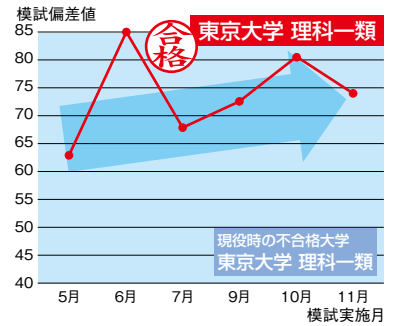

# 先輩たちの この躍進ぶりを 見てほしい！

信学会

+

駿台

の力

## 「信学会+駿台」の力だから

※実施模試は/5月：駿台学力判定模試、6月：ベネッセ記述模試、7月：駿台共通テスト模試、9月：駿台ベネッセ共通テスト模試、10月：駿台ベネッセ記述模試、11月：駿台ベネッセ共通テスト模試です(2020年度実施模試)。

## 医・歯・薬学部でも

伸びる! (模試の偏差値にみる先輩10人の伸長度)

文系

共通テストの伸びもこの通り!

(共通テストの得点率にみる先輩10人の伸長度)

上のグラフは、国公立大学に合格した10人の信学会予備学校生の大学入学共通テスト得点率(右の数値)について、前年(高校3年時大学入学センター試験=左の数値)と比較して、その伸びを示したものです。満点異なるケースがあるので、素点ではなく得点率で表しています。