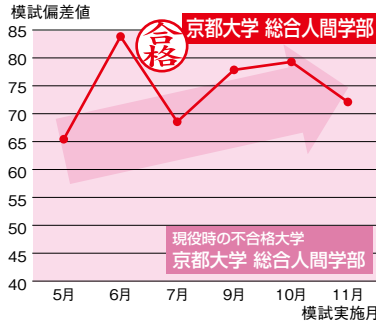

# 先輩たちの この躍進ぶりを 見てほしい！

信学会

+

駿台

の力

## 「信学会+駿台」の力だから

※実施模試は/5月：駿台学力判定模試、6月：ベネッセ記述模試、7月：駿台共通テスト模試、9月：駿台ベネッセ共通テスト模試、10月：駿台ベネッセ記述模試、11月：駿台ベネッセ共通テスト模試です(2020年度実施模試)。

## 医・歯・薬学部でも

伸びる! (模試の偏差値にみる先輩10人の伸長度)

文系

共通テストの伸びもこの通り!

(共通テストの得点率にみる先輩10人の伸長度)

上のグラフは、国公立大学に合格した10人の信学会予備学校生の大学入学共通テスト得点率(右の数値)について、前年(高校3年時大学入学センター試験=左の数値)と比較して、その伸びを示したものです。満点異なるケースがあるので、素点ではなく得点率で表しています。