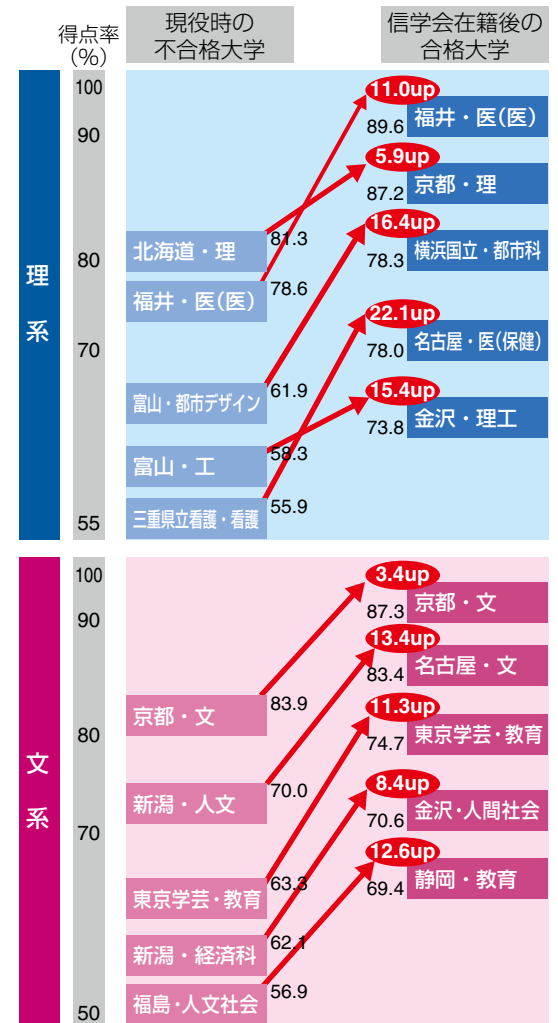

## 「信学会+駿台」の力だから

※実施模試は/5月：駿台学力判定模試、6月：ベネッセ記述模試、7月：駿台共通テスト模試、9月：駿台ベネッセ共通テスト模試、10月：駿台ベネッセ記述模試、11月：駿台ベネッセ共通テスト模試です(2020年度実施模試)。

## 医・歯・薬学部でも

伸びる! (模試の偏差値にみる先輩10人の伸長度)

文系

共通テストの伸びもこの通り!

(共通テストの得点率にみる先輩10人の伸長度)

上のグラフは、国公立大学に合格した10人の信学会予備学校生の大学入学共通テスト得点率(右の数値)について、前年(高校3年時大学入学センター試験=左の数値)と比較して、その伸びを示したものです。満点異なるケースがあるので、素点ではなく得点率で表しています。

※( )内は医学部医学科合格者数(内数)