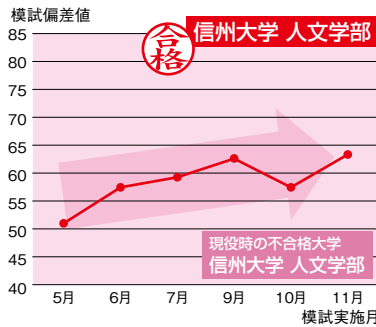

## 「信学会+駿台」の力だから

※実施模試は/5月：駿台学力判定模試、6月：ベネッセ記述模試、7月：駿台共通テスト模試、9月：駿台ベネッセ共通テスト模試、10月：駿台ベネッセ記述模試、11月：駿台ベネッセ共通テスト模試です(2020年度実施模試)。

## 医・歯・薬学部でも

伸びる! (模試の偏差値にみる先輩10人の伸長度)

文系

共通テストの伸びもこの通り!

(共通テストの得点率にみる先輩10人の伸長度)

上のグラフは、国公立大学に合格した10人の信学会予備学校生の大学入学共通テスト得点率(右の数値)について、前年(高校3年時大学入学センター試験=左の数値)と比較して、その伸びを示したものです。満点異なるケースがあるので、素点ではなく得点率で表しています。