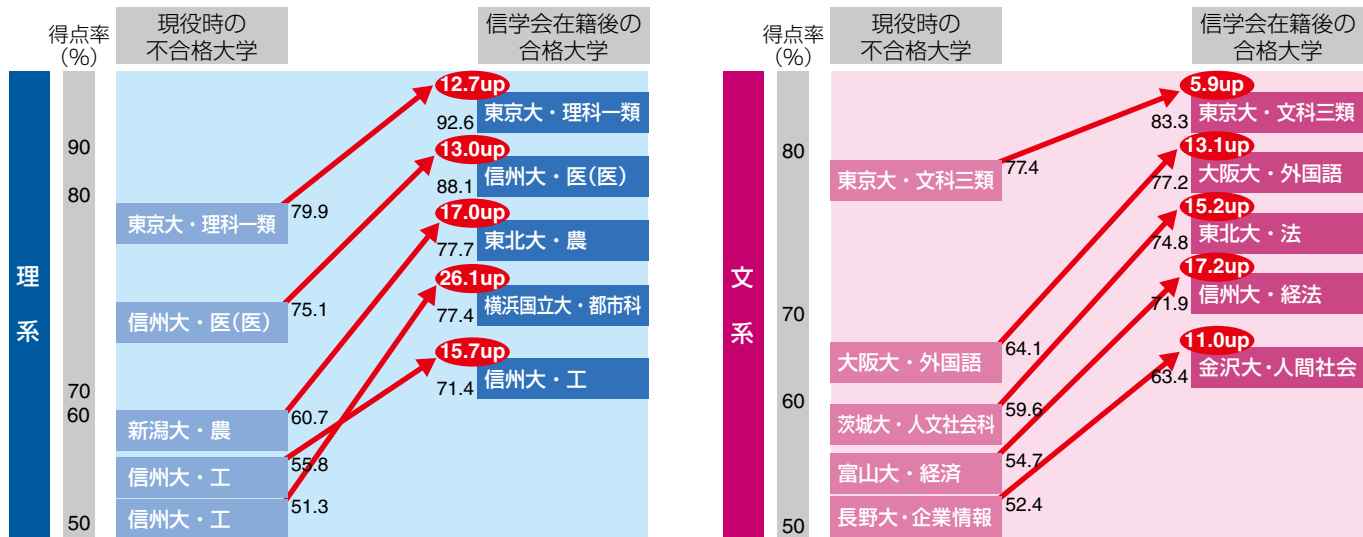

共通テストの得点率にみる伸長度

※2022年度信学会予備学校在籍生のデータより抜粋