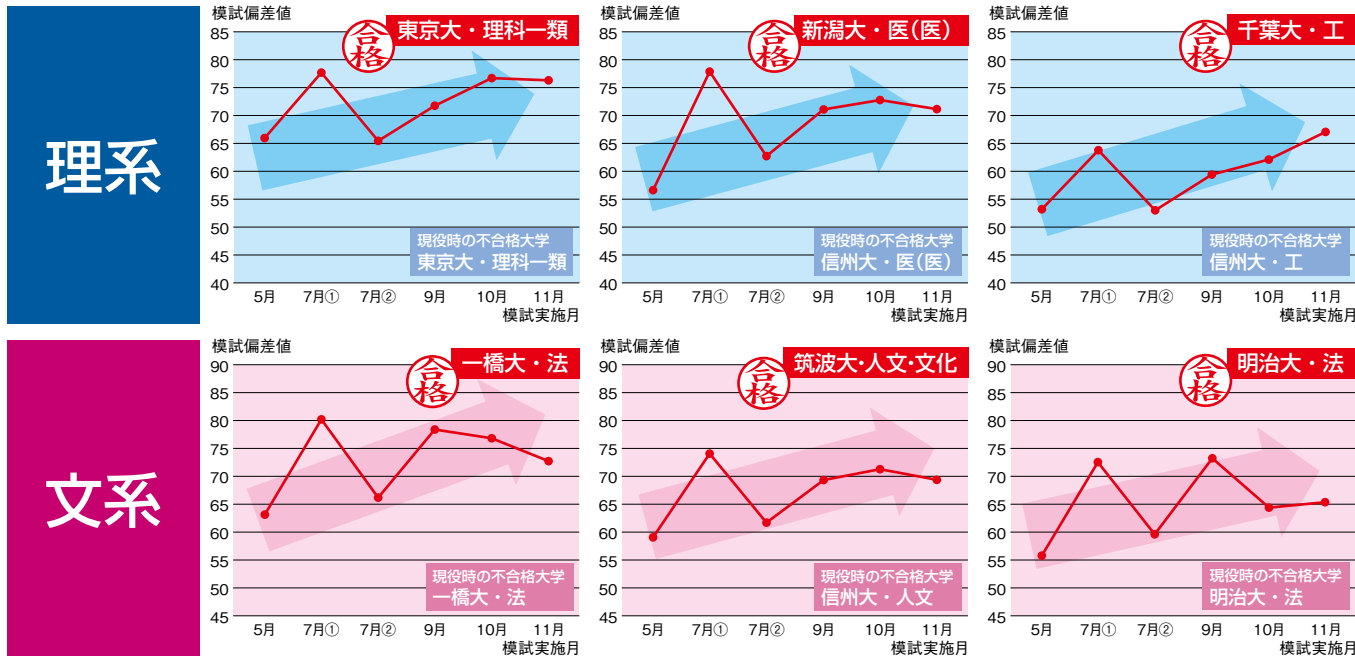

# 合格への軌跡

## 模試の偏差値にみる伸長度

※2022年度信学会予備学校在籍生のデータより抜粋